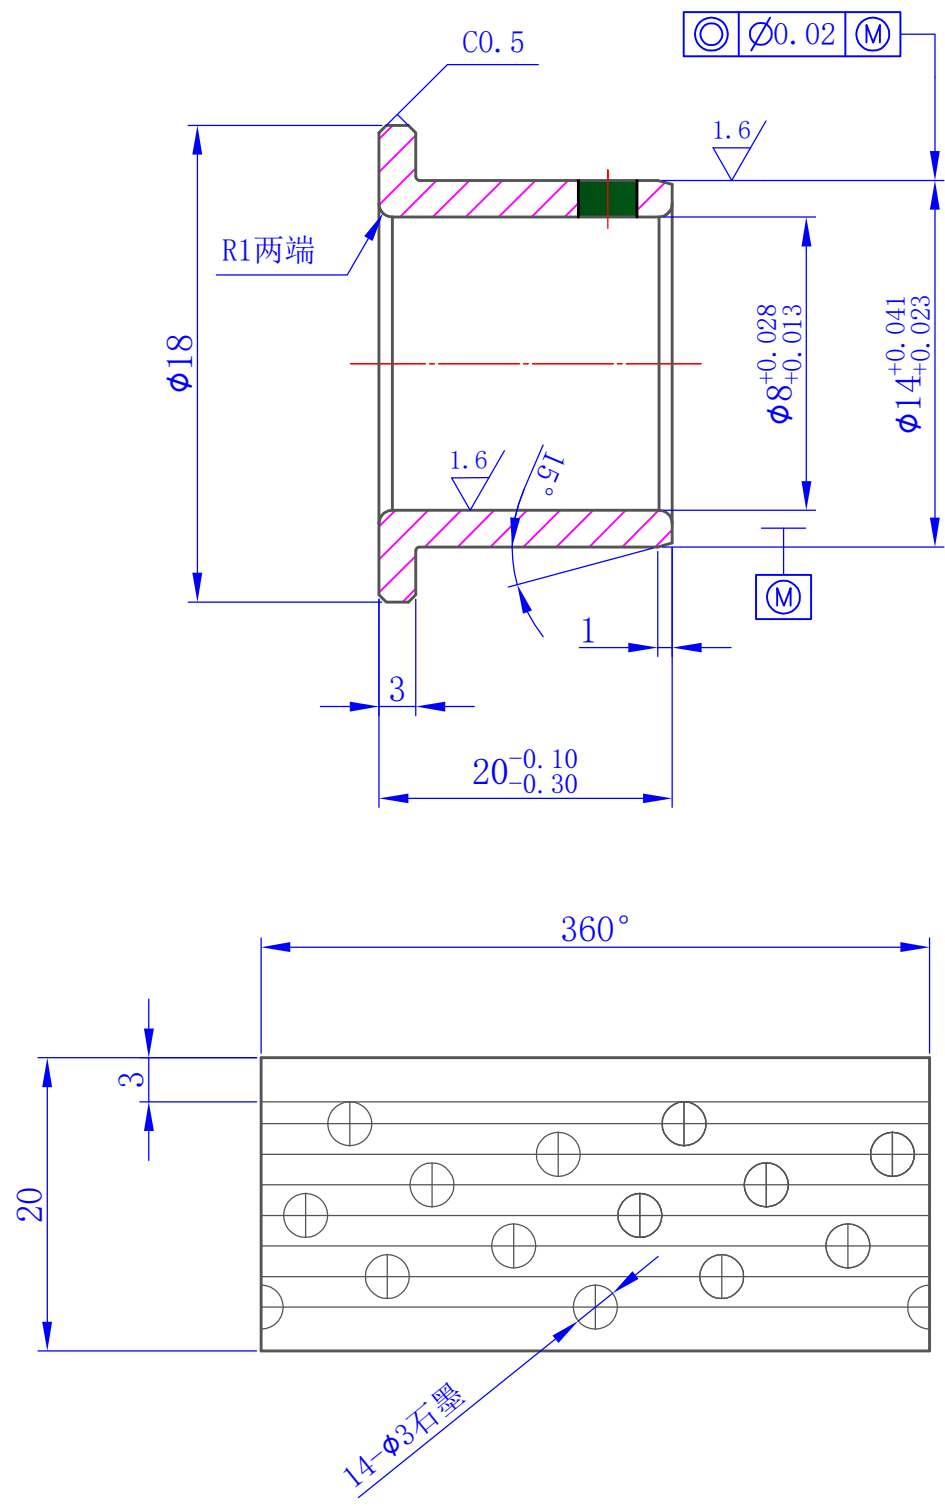

其余 $\nabla 6.3$

			Slide Bearing			8X14X20/18-3	
			材质			客户图号	
			阶段标记			客户编号	
更改	签字	日期	重量			Beth-El Industries Ltd	
制图	Erik	2021. 3. 2	比例			VIPLUS	
校对							
审核			共 张 第 张				